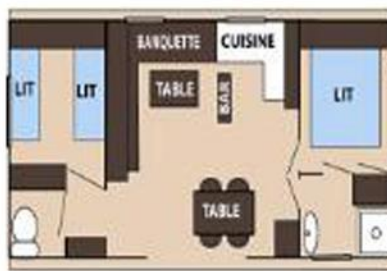

Mobile-home O'Hara 734 de 28M<sup>2</sup> Grand Confort + Terrasse bois semi-couverte (11.25m<sup>2</sup>) 4/6 pers.

1 ch avec 1 lit 2 places 140×190 - 1 ch avec 2 lits jumeaux 1 place 80×190 - Séjour transformable en couchage pour 2 personnes (1 banquette-lit) - Salle de douches et WC séparés - Micro-ondes - Terrasse bois semi-couverte.

Mobile-home O'Hara 784 de 31M<sup>2</sup> Grand Confort/3 ch + Terrasse bois semi-couverte (11.25m<sup>2</sup>) 2/6 pers.

1 ch avec 1 lit 2 places 140×190 - 2 ch avec 2 lits jumeaux 1 place 80×190 - Séjour - Salle de douches et WC séparés - Micro-ondes - Terrasse bois semi-couverte.

Mobile-home IRM de 30M<sup>2</sup> Grand Confort + Terrasse bois semi-couverte (11.25M<sup>2</sup>) 4/6 pers.

1 ch avec 1 lit 2 places 140x190 - 1 ch avec 2 lits jumeaux 1 place 80x190 - Séjour transformable en couchage pour 2 personnes (1 banquette-lit) - Salle de douches et WC séparés - Micro-ondes - Terrasse bois semi-couverte.

Mobile-home O'PHEA de 30M<sup>2</sup> Grand Confort + Terrasse bois semi-couverte (11.25M<sup>2</sup>) 4/6 pers.

1 ch avec 1 lit 2 places 140x190 - 1 ch avec 2 lits jumeaux 1 place 80x190 - Séjour transformable en couchage pour 2 personnes (1 banquette-lit) - Salle de douches et WC séparés - Micro-ondes - Terrasse bois semi-couverte.