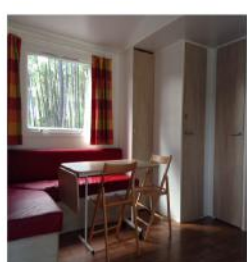

Mobile-home O'Hara 784 de 31M² Grand Confort/3 ch + Terrasse bois semi-couverte (11.25m²) 2/6 pers.

1 ch avec 1 lit 2 places 140×190 - 2 ch avec 2 lits jumeaux 1 place 80×190 - Séjour - Salle de douches et WC séparés - Micro-ondes - Terrasse bois semi-couverte.