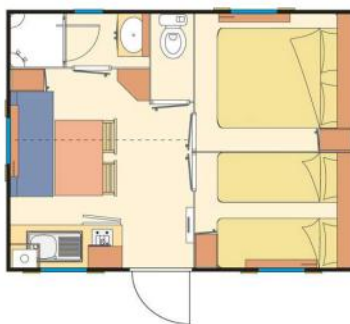

Mobile-home O'Hara 504 de 19M<sup>2</sup> Grand Confort + Terrasse bois semi-couverte (7.50m<sup>2</sup>) 2/4 pers.

1 ch avec 1 lit 2 places 140×190 - 1 ch avec 2 lits jumeaux 1 place 80×190 - Séjour - Salle de douches et WC séparés - Micro-ondes - Terrasse bois semi-couverte.

Mobile-home O'Hara 534 de 20M<sup>2</sup> Grand Confort + Terrasse bois semi-couverte (7.50m<sup>2</sup>) 2/4 pers.

1 ch avec 1 lit 2 places 140×190 - 1 ch avec 2 lits superposés 1 place 80×190 - Séjour - Salle de douches et WC - Micro-ondes - Terrasse bois semi-couverte.

Mobile-home O'Hara 734 de 28M<sup>2</sup> Grand Confort + Terrasse bois semi-couverte (11.25m<sup>2</sup>) 4/6 pers.

1 ch avec 1 lit 2 places 140×190 - 1 ch avec 2 lits jumeaux 1 place 80×190 - Séjour transformable en couchage pour 2 personnes (1 banquette-lit) - Salle de douches et WC séparés - Micro-ondes - Terrasse bois semi-couverte.

Mobile-home O'Phéa T de 33M<sup>2</sup> Grand Confort dont Terrasse bois intégrée (7M<sup>2</sup>) 4/6 pers.

1 ch avec 1 lit 2 places 140x190 - 1 ch avec 2 lits jumeaux 1 place 80x190 - Séjour transformable en couchage pour 2 personnes (1 banquette-lit) - Salle de douches et WC séparés - Micro-ondes - Terrasse bois semi-couverte.