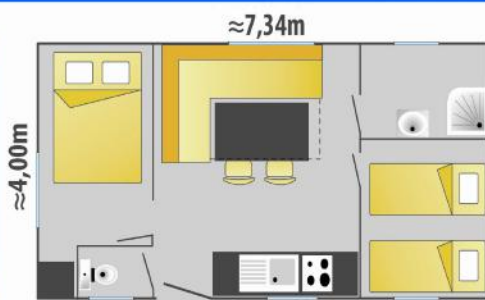

Mobile-home O'Hara 734 de 28M² Grand Confort + Terrasse bois semi-couverte (11.25m²) 4/6 pers.

1 ch avec 1 lit 2 places 140×190 - 1 ch avec 2 lits jumeaux 1 place 80×190 - Séjour transformable en couchage pour 2 personnes (1 banquette-lit) - Salle de douches et WC séparés - Micro-ondes - Terrasse bois semi-couverte.