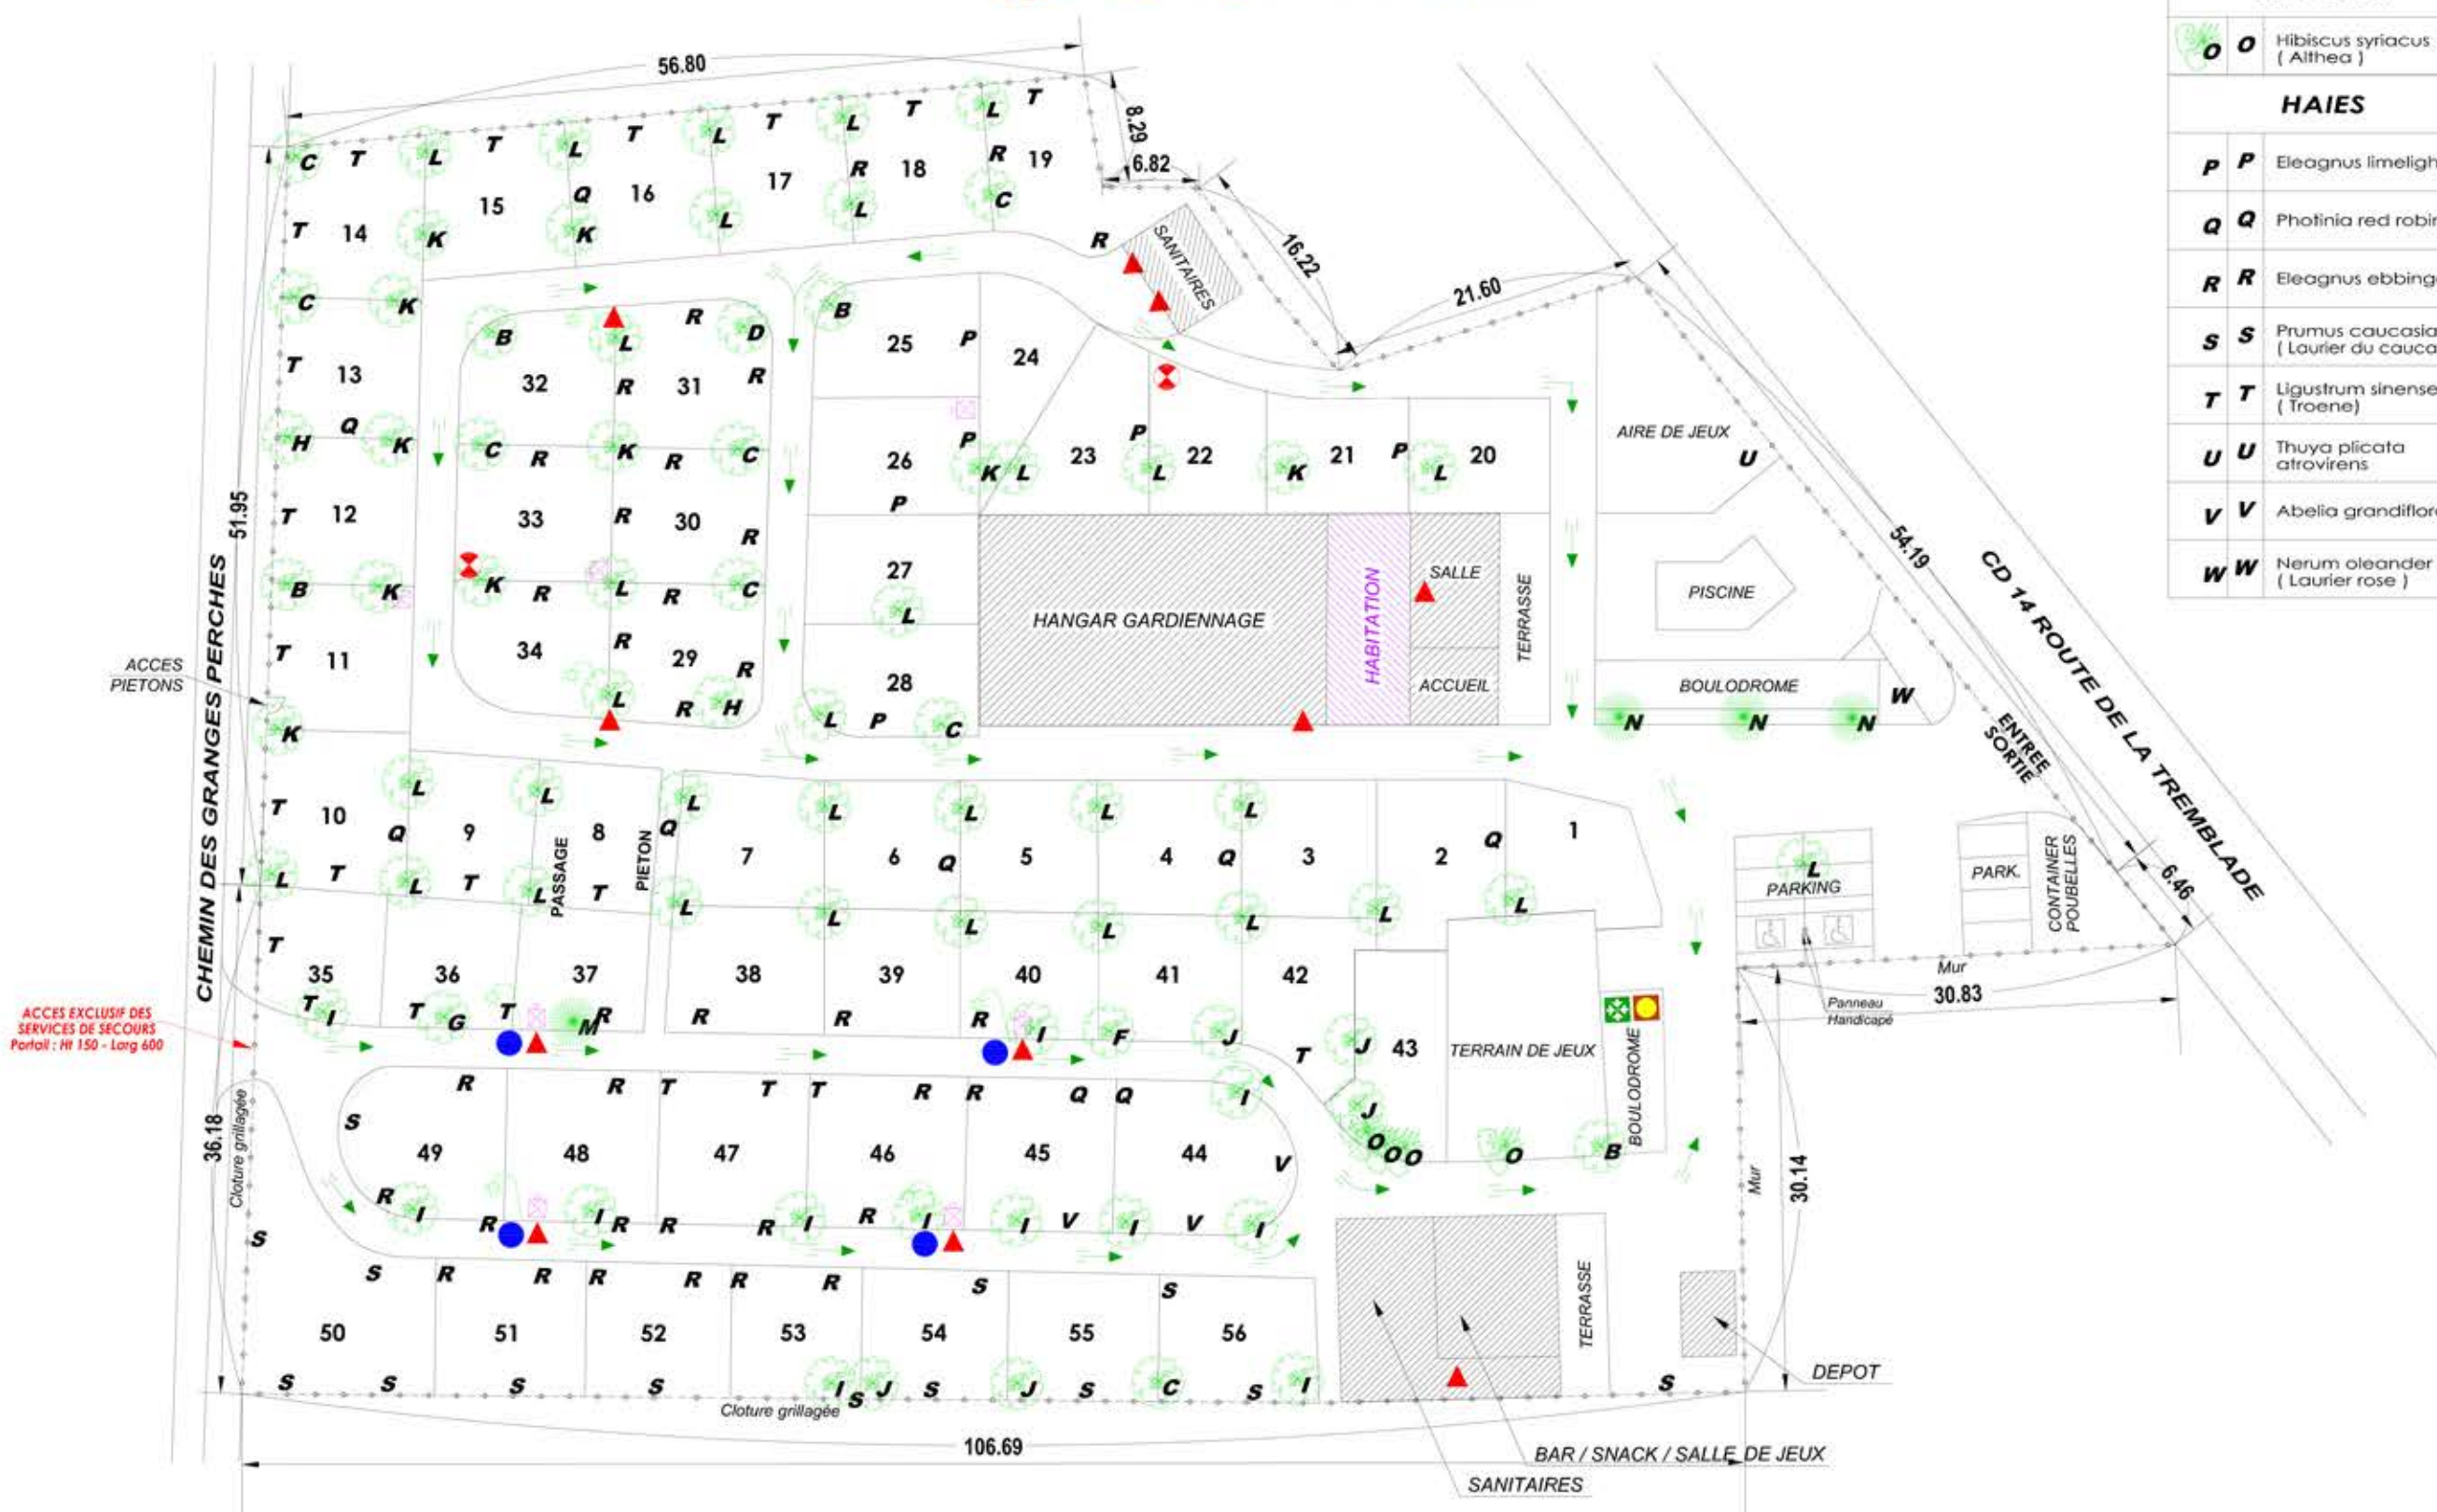

# CAMPING \*\*\* LE PETIT PONT

ARBUSTES		ARBRES	
<b>O O</b>	Hibiscus syriacus (Althea)	<b>A A</b>	Prunus domestica (Prunier)
<b>HAIES</b>		<b>B B</b>	Prunus serotina (Cerisier)
<b>P P</b>	Eleagnus limelight	<b>C C</b>	Morus kagayamae (Murier platane)
<b>Q Q</b>	Photinia red robin	<b>D D</b>	Albizia ombrella
<b>R R</b>	Eleagnus ebbingei	<b>E E</b>	Acacia floribunda (Mimosa)
<b>S S</b>	Prunus caucasia (Laurier du caucase)	<b>F F</b>	Rhus thyphina (Sumac de virginie)
<b>T T</b>	Ligustrum sinense (Troene)	<b>G G</b>	Magnolia grandiflora
<b>U U</b>	Thuja plicata atrovirens	<b>H H</b>	Ulmus resista (Orme)
<b>V V</b>	Abelia grandiflora	<b>I I</b>	Platanus acerifolia (Platane)
<b>W W</b>	Nerum oleander (Laurier rose)	<b>J J</b>	Robinia pseudoacacia (Acacia)
		<b>K K</b>	Fraxinus angustifolia (Frene)
		<b>L L</b>	Acer pseudoplatanus (Erable syconore)
		<b>M M</b>	Cupressolyparis
		<b>N N</b>	Chamaerops excelsa (Palmier)

LEGENDE	
	Borne électricité + eau
	Eclairage
	Extincteur
	Point d'Eau
	R.I.A.
	Groupe Electrogène
	Sens d'évacuation
	Point de Rassemblement
<b>17</b>	N° de Parcelle

**CAMPING " DU PETIT PONT "**  
109/111 Avenue de l'Etrade  
Commune de ARVERT - 17530

Echelle : 1/500